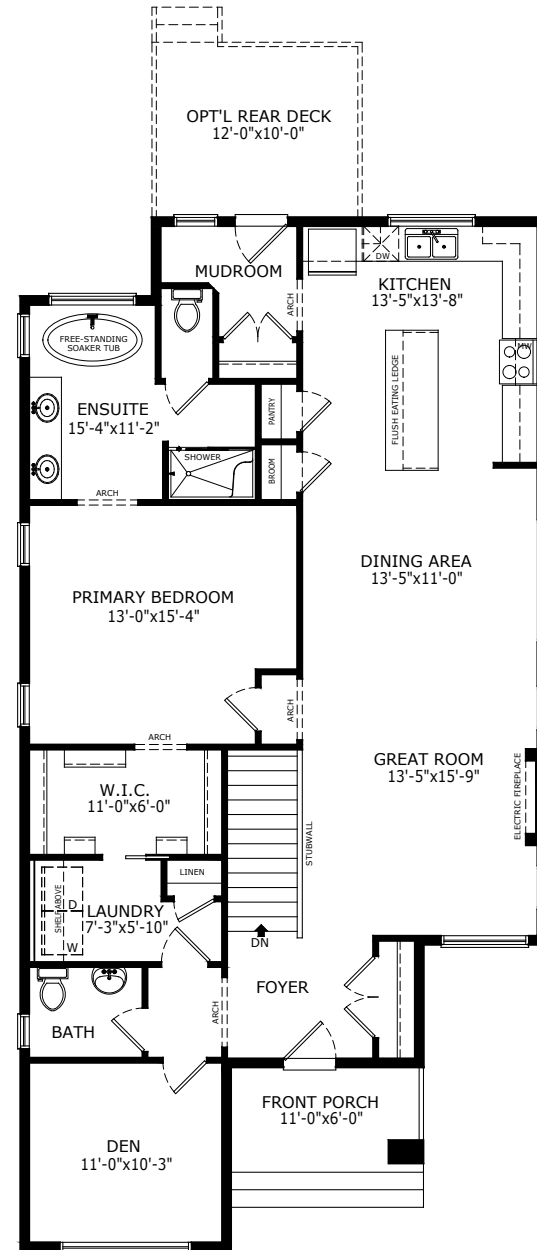

1499 SQ FT  
1 BEDS  
1.5 BATHS

# JASPER 2

MAIN: 1499 SQ FT

## MAIN FLOOR OPTIONS